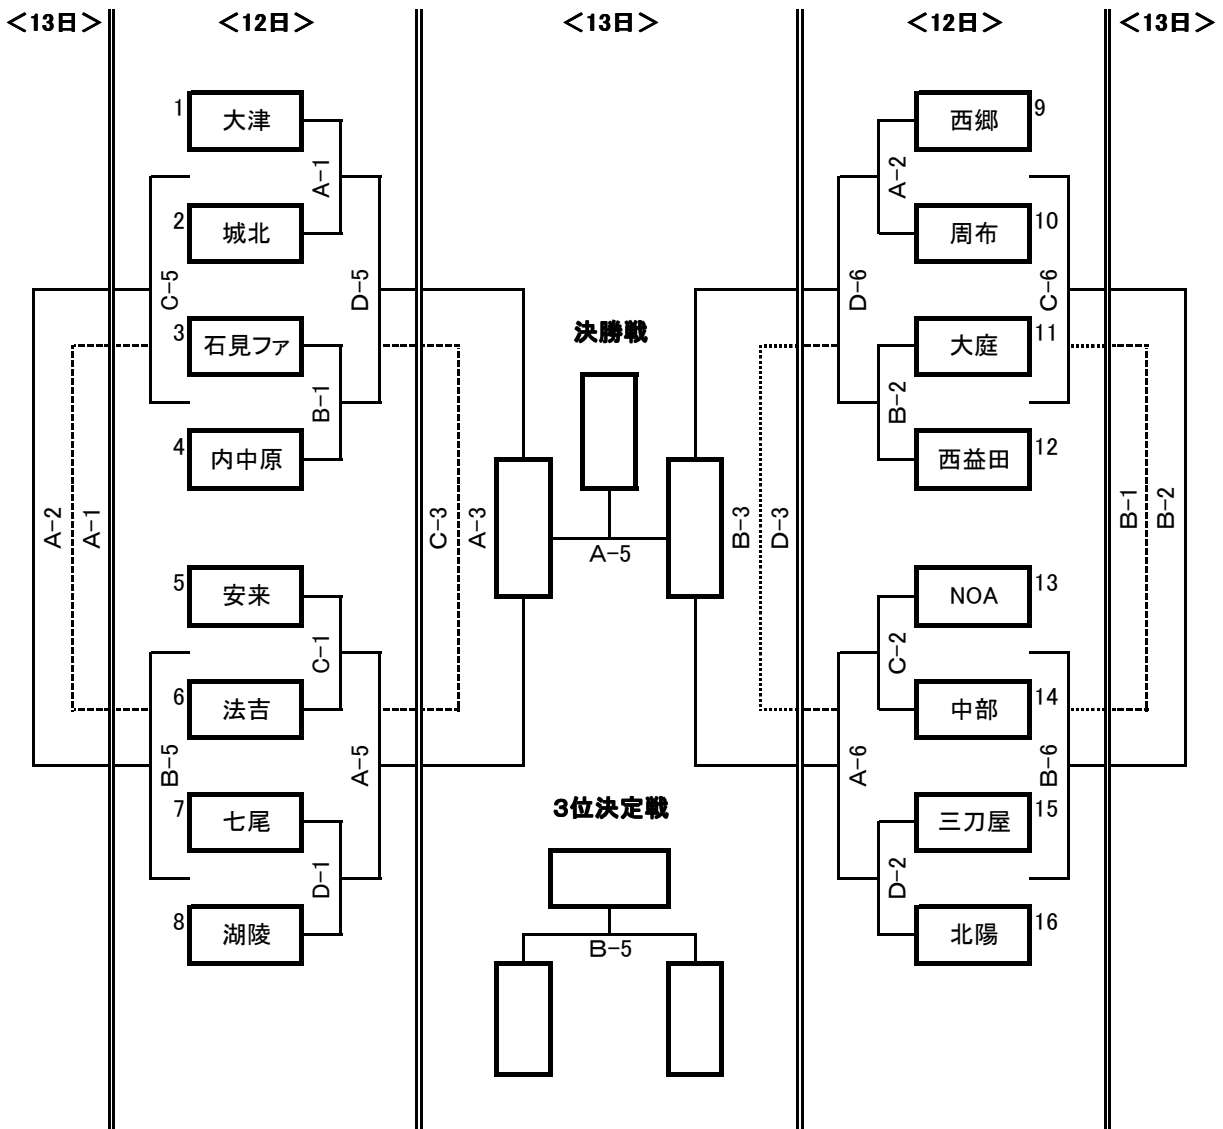

# 女子 組み合わせ表

**会 場**    A・B・C    ⇒    県立浜山体育館(カミアリーナ) メインアリーナ  
               D            ⇒    県立浜山体育館(カミアリーナ) サブアリーナ

**試合開始時刻**

**7月12日(土)**

① → 9:00～      ② → 10:00～      ③ → 11:00～      ④ → 12:00～  
 開会式 13:00～